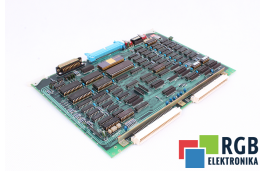

Reparatur von FX01B MITSUBISHI ELECTRIC

Wir reparieren jedes SIEMENS Gerät. Wenn Sie das Gerät, an dem Sie interessiert sind, nicht finden, kontaktieren Sie uns. Wir holen die Geräte **kostenlos** per Kurier oder persönlich ab, so dass wir die Reparatur auch in wenigen Stunden durchführen können. Wir diagnostizieren Ihr Gerät **kostenlos**, und wenn Sie sich entscheiden, auf die Reparatur bei uns zu verzichten, dann müssen Sie keine Kosten tragen. Wir bieten eine **24-monatige Garantie** auf die gesamte Reparaturleistung an. Wir sind 24 Stunden am Tag erreichbar, auch an Wochenenden und Feiertagen. Rufen Sie uns **unter der 24/7-Nummer [+48 71 750 09 77](tel:+48717500977)** an und lassen sich sofort helfen.

TECHNISCHE ANGABEN

HERSTELLER	mitsubishi electric
MODELL	FX01B
KATEGORIE	Servoverstärker und Wechselrichter
GEWICHT	1.0 kg

SCHREIBEN SIE UNS
info24@rgbrepairs.de

SUPPORT RUND UM DIE UHR VERFÜGBAR
[+48 717 500 977](tel:+48717500977)